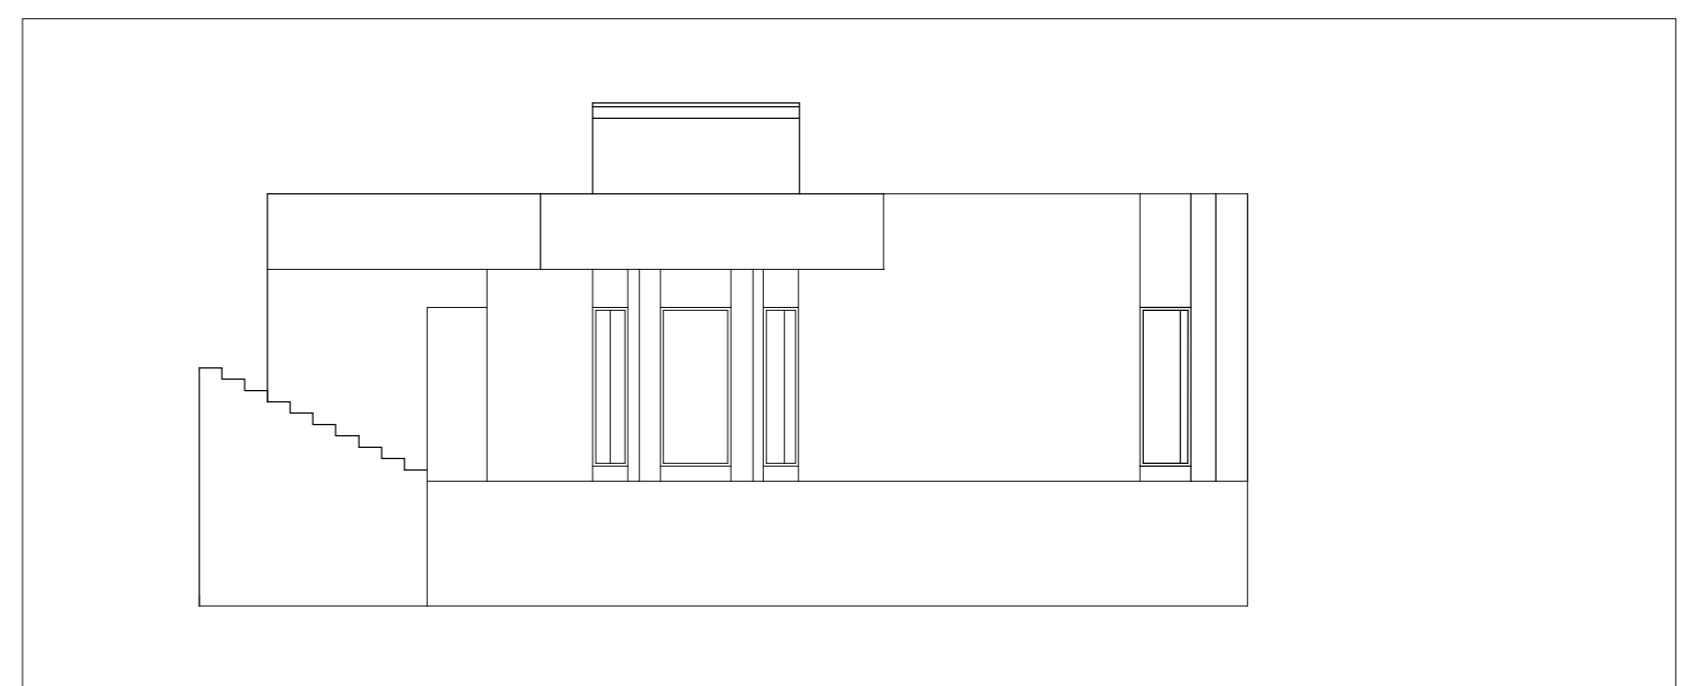

Casa António Carlos Siza, 1976-78

Faculdade de Arquitetura - U Lisboa, 2023/2024, 2º Ano

Docente: Prof. Nuno Alão, Turma F

Representação Digital

Beatriz Pequicho Galego

MIARQ N° 20221209

Planta, escala 1:100

Corte AA', escala 1:100

Alçado Sudeste, escala 1:100