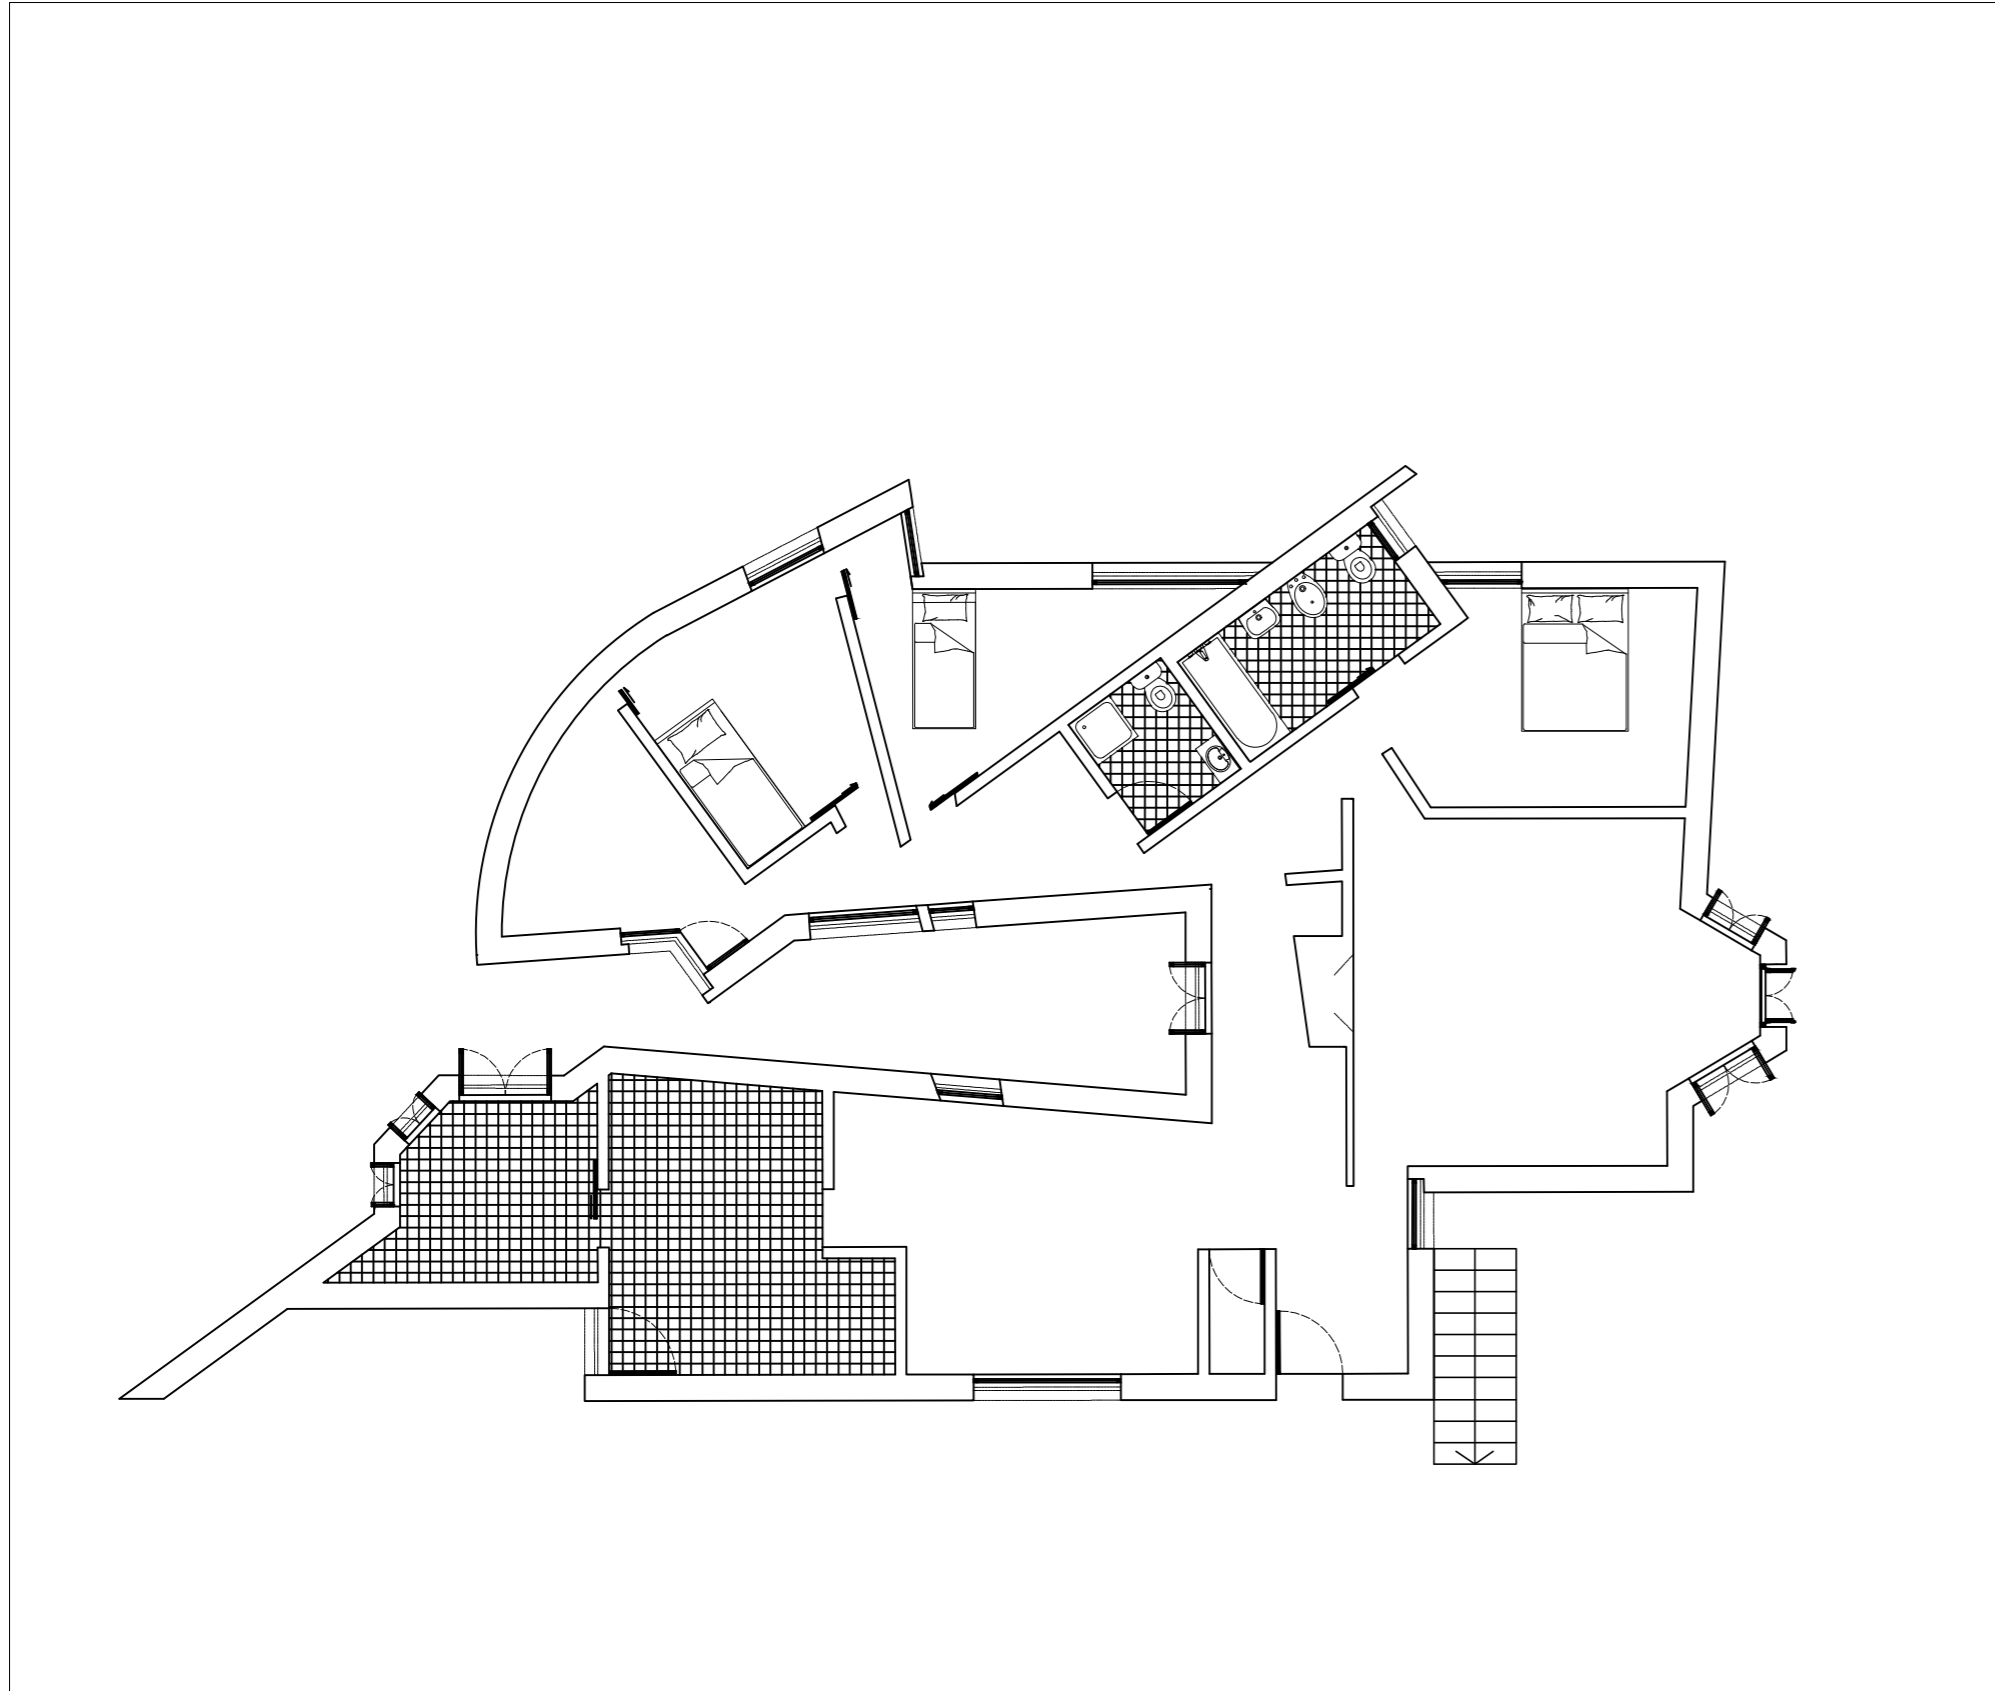

Casa António Carlos Siza, 1976-78

Faculdade de Arquitetura - U Lisboa, 2023/2024, 2º Ano

Docente: Prof. Nuno Alão, Turma F

Representação Digital

Beatriz Pequicho Galego

MIARQ N° 20221209

Planta, escala 1:100

Corte AA', escala 1:100

Alçado Sudeste, escala 1:100